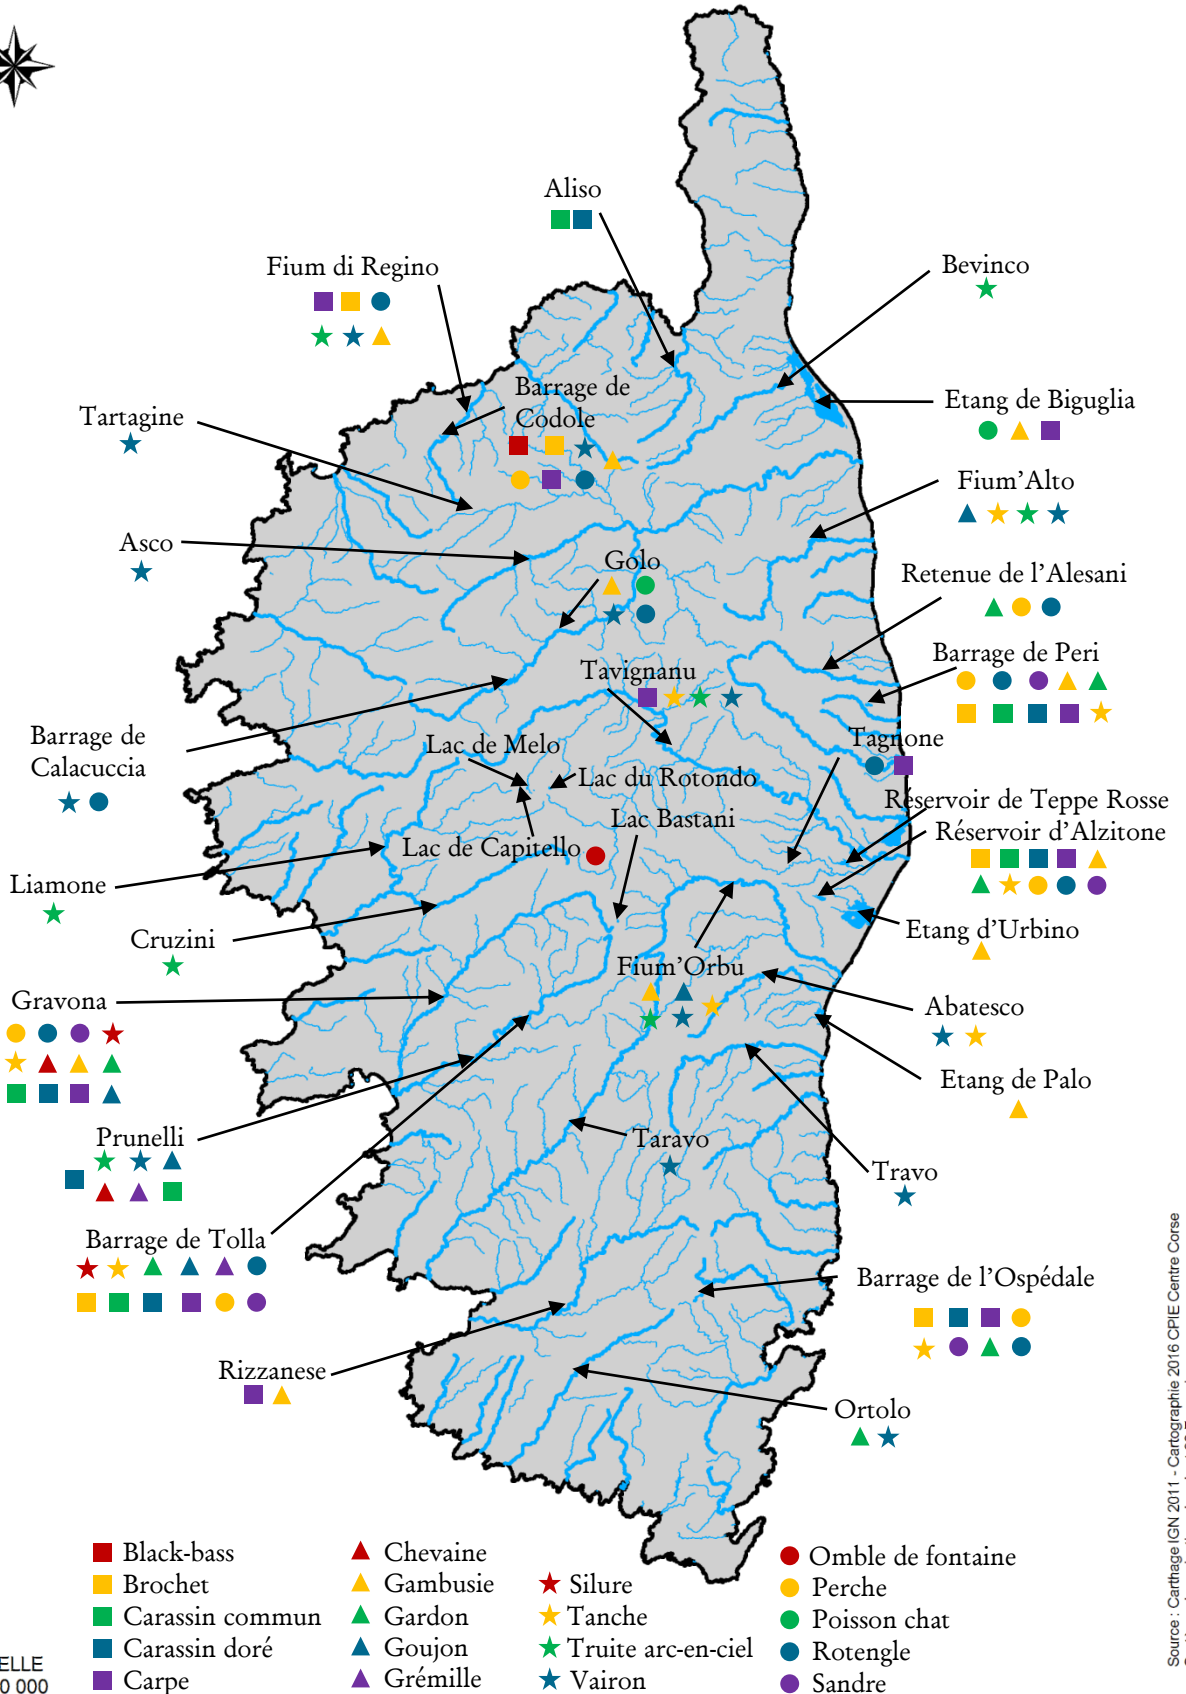

CENTRE CORSE
CENTRU DI CORSICA
A RINASCITA

RECENSEMENT DES POISSONS INTORDUITS

Présence des espèces dans les rivières corses

ECHELLE
1 : 800 000